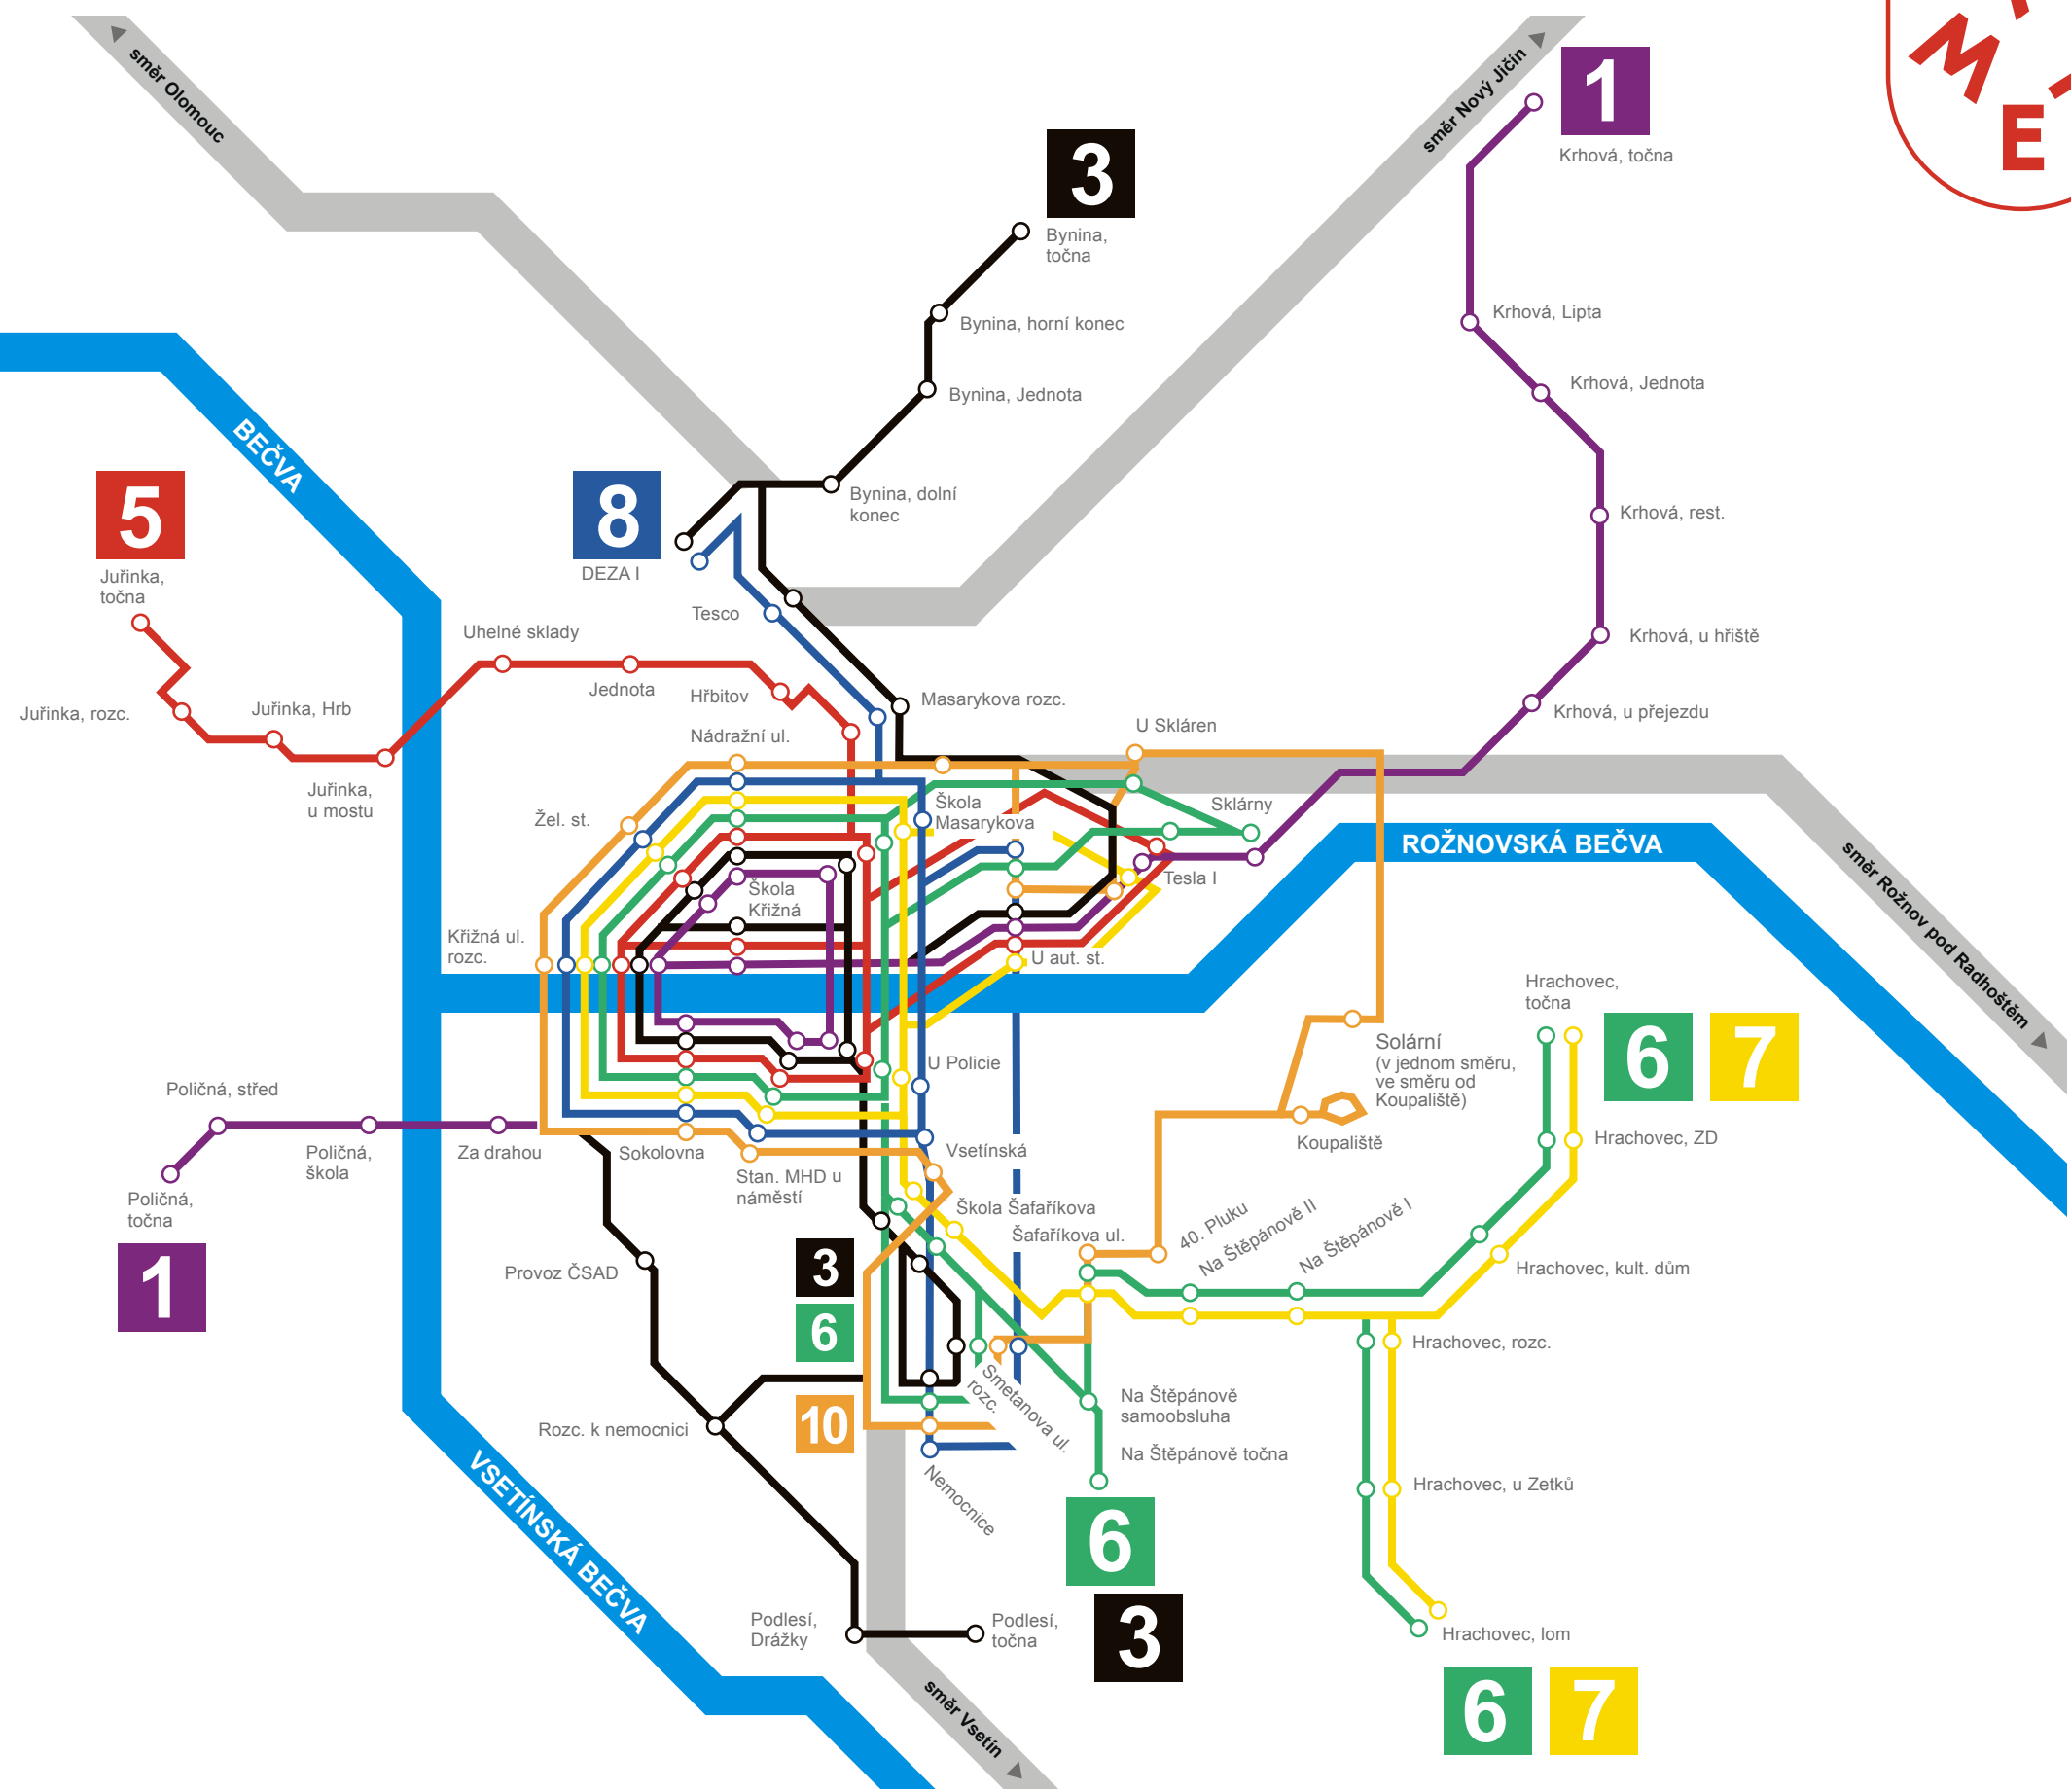

Schéma linkového vedení MHD Valašské Meziříčí

- 1** Krhová - stan. MHD u náměstí - Poličná
- 3** Podlesí - stan. MHD u náměstí - Bynina
- 5** Juřinka - žel. st. - Juřinka
- 6** Hrachovec - Na Štěpánově - nemocnice - žel. st.
- 7** Hrachovec - žel. st. - Hrachovec
- 8** DEZA I - aut. st.
- 10** Žel. st - žel. st.